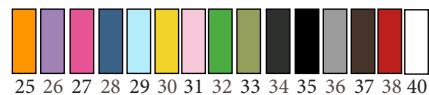

### BASE

FORMA

REDONDO

CUADRADO

RECTANGULAR

DIMENSIONES: ALTO: \_\_\_\_\_ cm

ANCHO: \_\_\_\_\_ cm

### BARRA

FORMA

REDONDO

CUADRADO

RECTANGULAR

DIMENSIONES: ALTO: \_\_\_\_\_ cm

ANCHO: \_\_\_\_\_ cm

PINTURA

COLOR \_\_\_\_\_

BAÑO