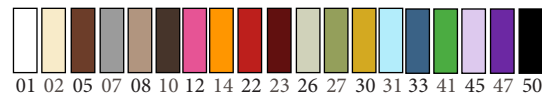

DIMENSIONES: ALTO: _____ cm

ANCHO: _____ cm

BARRA

FORMA

REDONDO

CUADRADO

RECTANGULAR

DIMENSIONES: ALTO: _____ cm

ANCHO: _____ cm

PINTURA

COLOR _____

BAÑO

CABLE ELÉCTRICO

CABLE ELECTRICO PLÁSTICO

BL NE TR

CABLE ELECTRICO TEXTIL